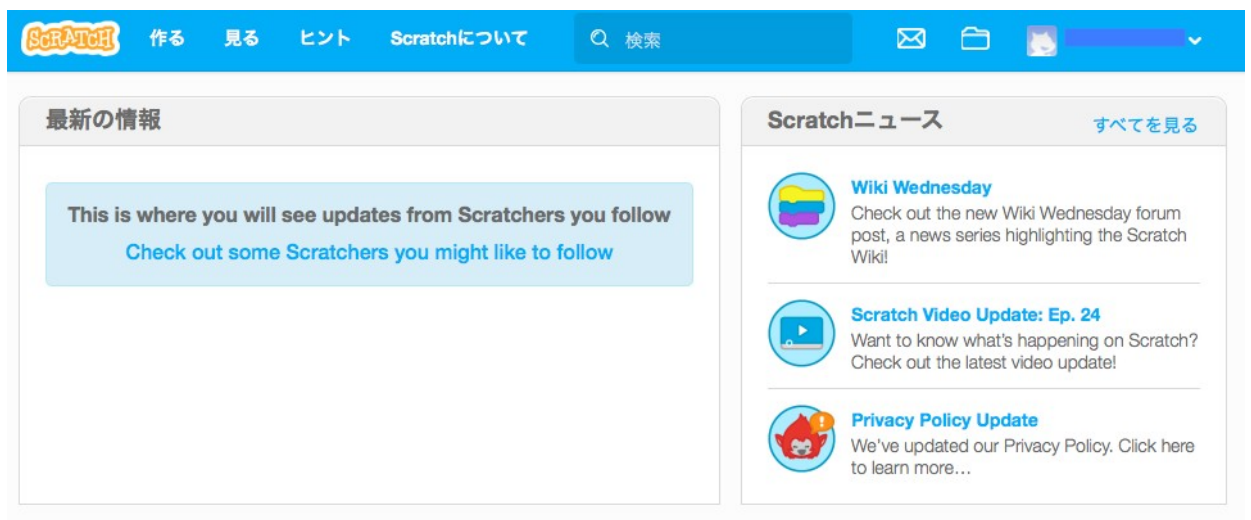

両親か保護者の電子メールアドレス

電子メールアドレスの確認

Scratchチームからの更新情報を受信する

1 2 3 4

次へ

5. [さあ、はじめよう] をクリック。

6. ログインしたホームページが表示されます。<sup>ひょうじ</sup>

7. これで Scratch のアカウント 出来上がり。<sup>すくらっち</sup> <sup>できあ</sup>